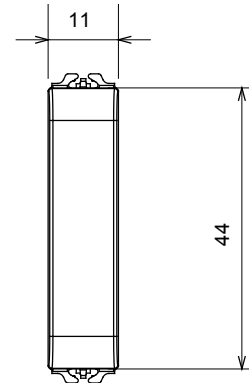

קטגוריה	צבע	מודול דמי	(מט) לבן סטן
תיאור	סטנדרט	2/1 מודול	EN 60669-1
לחץ תרמי עם כדור	בדיקת תיל לוחט	125 °C	850 °C
מס' מודולים	חומר	1/2	טכנו-פולימר
קוד חשמלי		0100	

DIMENSIONAL

TECHNICAL SYMBOLOGY

STANDARDS/APPROVALS