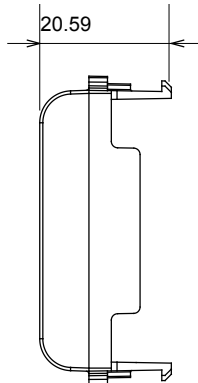

קליטת אותות, בקרת אקלים, (בכפוף לתקנים לאומיים ובינלאומיים) קו מוצרים רחב של אביזרי בקרה, שקעים לאספקת חשמל זמניים בחמישה צבעים: לבן ChoruSmart ניהול נוחות, איתות אזהרה טכנית וניהול תאורת חירום. האביזרים המודולריים של הודות למתאמי 3. ועד מודולים בגודל 1, 2, 2/1, מבריק, לבן סטן, בז' טבעי, שחור סטן וטיטניום לכה, ובמגוון גדלים, החל מ-ChoruSmart ההתקנה עבור קופסאות מלבניות, מרובעות ועגולות, ניתן ליצור שילובים אינסופיים באמצעות קו מוצרי

קטגוריה	צבע	מודול דמי	(מט) לבן סטן
תיאור	סטנדרט	2/1 מודול	EN 60669-1
לחץ תרמי עם כדור	בדיקת תיל לוחט	125 °C	850 °C
מס' מודולים	חומר	1/2	טכנו-פולימר
קוד חשמלי		0100	

DIMENSIONAL

TECHNICAL SYMBOLOGY

STANDARDS/APPROVALS