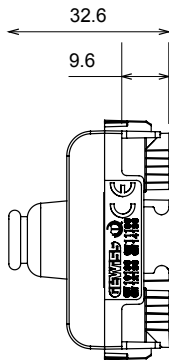

קליטת אותות, בקרת אקלים, (בכפוף לתקנים לאומיים ובינלאומיים) קו מוצרים רחב של אביזרי בקרה, שקעים לאספקת חשמל זמניים בחמישה צבעים: לבן ChoruSmart ניהול נוחות, איתות אזהרה טכנית וניהול תאורת חירום. האביזרים המודולריים של הודות למתאמי 3. ועד מודולים בגודל 2, 1, 2/1 מבריק, לבן סטן, בז' טבעי, שחור סטן וטיטניום לכה, ובמגוון גדלים, החל מ-ChoruSmart ההתקנה עבור קופסאות מלבניות, מרובעות ועגולות, ניתן ליצור שילובים אינסופיים באמצעות קו מוצרי

קטגוריה	מודול דמי עם יציאת כבל	צבע	(מט) לבן סטן
תיאור	מודול 1	סטנדרט	EN 60669-1
לחץ תרמי עם כדור	125 °C	בדיקת תיל לוהט	850 °C
מס' מודולים	1	חומר	טכנו-פולימר
קוד חשמלי	0100		

DIMENSIONAL

TECHNICAL SYMBOLOGY