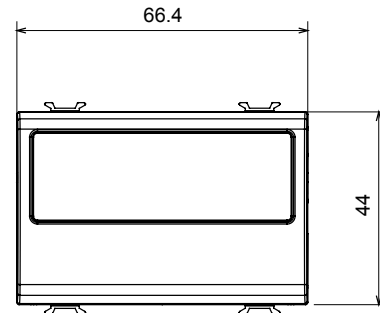

קטגוריה	צבע	מודול דמי עם יציאת כבל	(מט) לבן סטן
תיאור	סטנדרט	מודול 2	EN 60669-1
לחץ תרמי עם כדור	בדיקת תיל לוחט	125 °C	850 °C
מס' מודולים	חומר	2	טכנו-פולימר
קוד חשמלי		0100	

DIMENSIONAL

TECHNICAL SYMBOLOGY