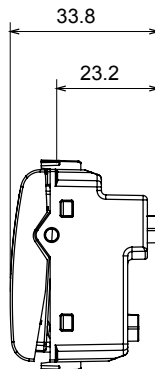

קטגוריה	צבע	מודול דמי עם יציאת כבל	(מט) לבן סטן
תיאור	סטנדרט	מודול 2	EN 60669-1
לחץ תרמי עם כדור	בדיקת תיל לוחט	125 °C	850 °C
מס' מודולים	חומר	2	טכנו-פולימר
קוד חשמלי		0100	

DIMENSIONAL

TECHNICAL SYMBOLOGY