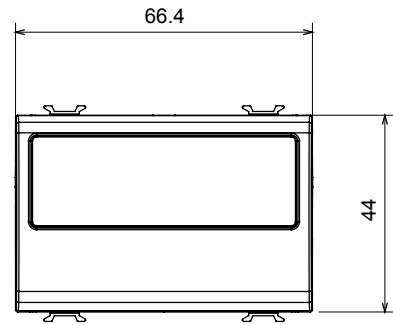

DIMENSIONAL

TECHNICAL SYMBOLOGY

STANDARDS/APPROVALS