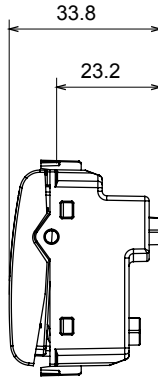

DIMENSIONAL