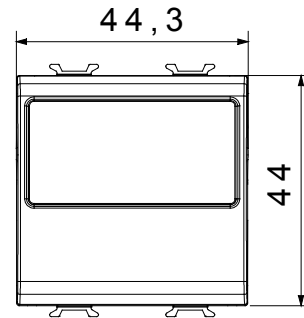

DIMENSIONAL

TECHNICAL SYMBOLOGY

STANDARDS/APPROVALS