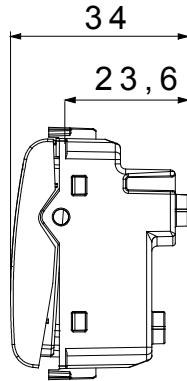

DIMENSIONAL