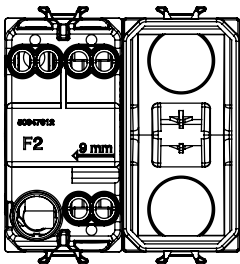

קטגוריה	מקש	לחצן	עם עדשה ניטרלית ניתנת להחלפה
צבע	תיאור	(מט) לבן סטן	מואר 1P NO - 16A
מתח	סטנדרט	250 V AC	EN 60669-1
התנגדות ב מתח בדיקה	התנגדות בידוד	למשך דקה אחת 50Hz ב- 2000V	מגה-אוהם > 5
מהדקי חיווט	עם בורג	מפסק הפעלה ממושכת (מס' החלפות מיקומים)	40,000V AC ב- In 250V AC cosφ=0.6
לחץ תרמי עם כדור	בדיקת תיל לוחט	125 °C	850 °C
מסוף מאחז	יכולת הידוק מהדקים	> 50N	2x4' מקס - 0.75' מינ
על מתיחת כבלים	יכולת הידוק מהדקים	מס' מודולים	3
מס' מודולים	מס' מודולים	2x2.5' מקס - 0.5' מינ	3
חומר	קוד חשמלי	טכנו-פולימר	0130

### DIMENSIONAL