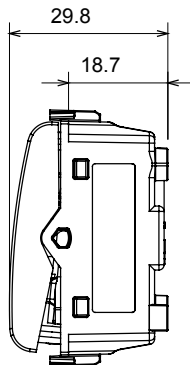

קטגוריה	מקש	לחצן	עם עדשה ניטרלית ניתנת להחלפה
צבע	תיאור	(מט) לבן סטן	מואר 1P NO - 16A
מתח	סטנדרט	250 V AC	EN 60669-1
התנגדות ב מתח בדיקה	התנגדות בידוד	למשך דקה אחת 50Hz ב- 2000V	מגה-אוהם > 5
מהדקי חיווט	עם בורג	מפסק הפעלה ממושכת (מס' החלפות מיקומים)	40,000V AC ב- In 250V AC cosφ=0.6
לחץ תרמי עם כדור	בדיקת תיל לוחט	125 °C	850 °C
מסוף מאחז	יכולת הידוק מהדקים	> 50N	2x4' מקס - 0.75' מינ
על מתיחת כבלים	יכולת הידוק מהדקים	מס' מודולים	3
מס' מודולים	מס' מודולים	2x2.5' מקס - 0.5' מינ	3
חומר	קוד חשמלי	טכנו-פולימר	0130

### DIMENSIONAL