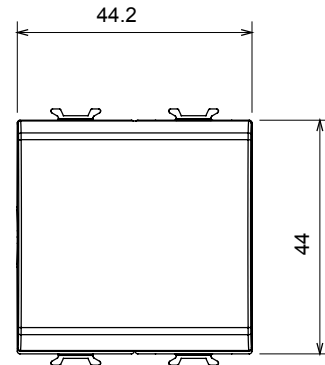

קטגוריה	מקש	לחצן	עם עדשה ניטרלית ניתנת להחלפה
צבע	תיאור	(מט) לבן סטן	מואר 1P NO - 16A
מתח	סטנדרט	250 V AC	EN 60669-1
התנגדות ב מתח בדיקה	התנגדות בידוד	למשך דקה אחת 50Hz ב- 2000V	מגה-אוהם > 5
מהדקי חיווט	עם בורג	מפסק הפעלה ממושכת (מס' החלפות מיקומים)	40,000V AC ב- In 250V AC cosφ=0.6
לחץ תרמי עם כדור	בדיקת תיל לוחט	125 °C	850 °C
מסוף מאחז	יכולת הידוק מהדקים	> 50N	2x4' מקס - 0.75' מינ
על מתיחת כבלים	יכולת הידוק מהדקים	מס' מודולים	3
מס' מודולים	מס' מודולים	2x2.5' מקס - 0.5' מינ	3
חומר	קוד חשמלי	טכנו-פולימר	0130

### DIMENSIONAL