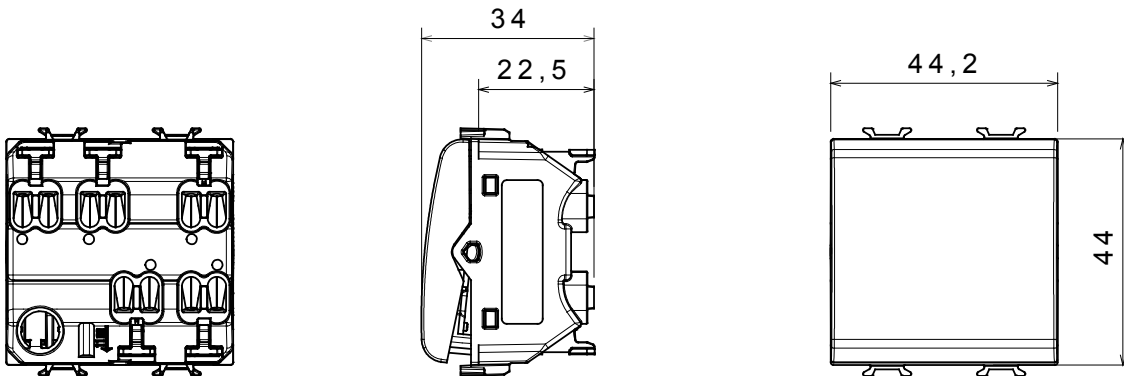

DIMENSIONAL

TECHNICAL SYMBOLOGY

STANDARDS/APPROVALS