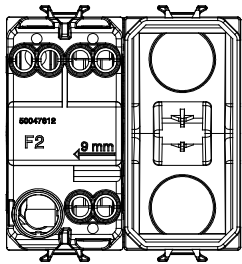

קטגוריה	מקש	ניטרלי
צבע	תיאור	1P, NQ - 16A
מתח	סטנדרט	EN 60669-1
התנגדות ב מתח בדיקה	התנגדות בידוד	מגה-אוהם > 5
מהדקי חיווט	מפסק הפעלה ממושכת (מס' החלפות מיקומים)	40,000V AC ב- In 250V AC cosφ=0.6
לחץ תרמי עם כדור	בדיקת תיל לוהט	850 °C
מסוף מאחז	יכולת הידוק מהדקים	2x4' מקס - 0.75' מינ
על מתיחת כבלים	יכולת הידוק מהדקים (ממ"ר)	מס' מודולים
יכולת הידוק מהדקים	מס' מודולים	2
יכולת הידוק מהדקים (ממ"ר) כבלים קשיחים	מס' מודולים	2
חומר	קוד חשמלי	0130

### DIMENSIONAL