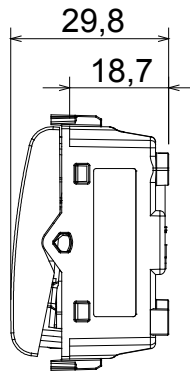

קטגוריה	מקש	ניטרלי
צבע	תיאור	1P, NQ - 16A
מתח	סטנדרט	EN 60669-1
התנגדות ב מתח בדיקה	התנגדות בידוד	מגה-אוהם > 5
מהדקי חיווט	מפסק הפעלה ממושכת (מס' החלפות מיקומים)	40,000V AC ב- In 250V AC cosφ=0.6
לחץ תרמי עם כדור	בדיקת תיל לוהט	850 °C
מסוף מאחז	יכולת הידוק מהדקים	2x4' מקס - 0.75' מינ
על מתיחת כבלים	יכולת הידוק מהדקים (ממ"ר)	מס' מודולים
יכולת הידוק מהדקים	מס' מודולים	2
יכולת הידוק מהדקים (ממ"ר) כבלים קשיחים	מס' מודולים	2
חומר	קוד חשמלי	0130

### DIMENSIONAL