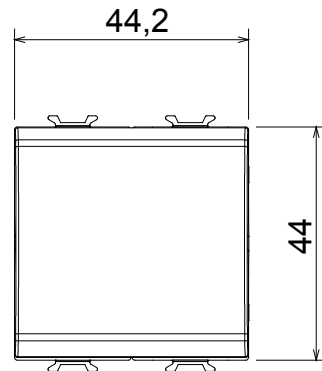

קטגוריה	מקש	ניטרלי
צבע	תיאור	1P, NQ - 16A
מתח	סטנדרט	EN 60669-1
התנגדות ב מתח בדיקה	התנגדות בידוד	מגה-אוהם > 5
מהדקי חיווט	מפסק הפעלה ממושכת (מס' החלפות מיקומים)	40,000V AC ב- In 250V AC cosφ=0.6
לחץ תרמי עם כדור	בדיקת תיל לוהט	850 °C
מסוף מאחז	יכולת הידוק מהדקים	2x4' מקס - 0.75' מינ
על מתיחת כבלים	יכולת הידוק מהדקים (ממ"ר)	מס' מודולים
יכולת הידוק מהדקים	מס' מודולים	2
יכולת הידוק מהדקים (ממ"ר) כבלים קשיחים	מס' מודולים	2
חומר	קוד חשמלי	0130

### DIMENSIONAL