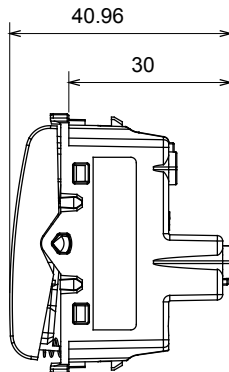

קטגוריה	מקש	מפזר אור
צבע	תיאור (מט' לבן סטן)	מואר 1P NO - 10A
מתח	250 V AC	EN 60669-1
התנגדות ב מתח בדיקה	למשך דקה אחת 50Hz ב- 2000V	מגה-אווהם > 5
מהדקי חיווט	עם בורג	40,000V AC ב- In 250V AC $\cos\phi=0.6$
לחץ תרמי עם כדור	125 °C	850 °C
מסוף מאחז	> 50N	2x4' מקס - 0.75' מינ
על מתיחת כבלים		מס' מודולים
יכולת הידוק מהדקים	2x2.5' מקס - 0.5' מינ	1/2
יכולת הידוק קשיחים (ממ"ר) כבלים		קוד חשמלי
חומר	טכנו-פולימר	0130

### DIMENSIONAL