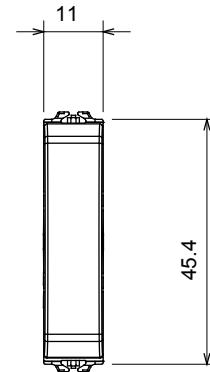

קטגוריה	מקש	מפזר אור
צבע	תיאור (מט' לבן סטן)	מואר 1P NO - 10A
מתח	250 V AC	EN 60669-1
התנגדות ב מתח בדיקה	למשך דקה אחת 50Hz ב- 2000V	מגה-אווהם > 5
מהדקי חיווט	עם בורג	40,000V AC ב- In 250V AC $\cos\phi=0.6$
לחץ תרמי עם כדור	125 °C	850 °C
מסוף מאחז	> 50N	2x4' מקס - 0.75' מינ
על מתיחת כבלים		מס' מודולים
יכולת הידוק מהדקים	2x2.5' מקס - 0.5' מינ	1/2
יכולת הידוק קשיחים (ממ"ר) כבלים		קוד חשמלי
חומר	טכנו-פולימר	0130

### DIMENSIONAL