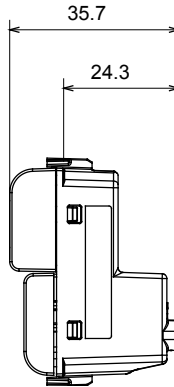

|                                 |                            |                                   |
|---------------------------------|----------------------------|-----------------------------------|
| קטגוריה                         | מקש לחצן                   | מפזר אור ירוק                     |
| צבע                             | תיאור (מט' לבן סטן)        | מואר 16A - 1P NO                  |
| מתח                             | 250 V AC                   | EN 60669-1                        |
| התנגדות ב מתח בדיקה             | למשך דקה אחת 50Hz ב- 2000V | מגה-אוהם > 5                      |
| מהדקי חיווט                     | עם בורג                    | 40,000V AC ב- In 250V AC cosφ=0.6 |
| לחץ תרמי עם כדור                | 125 °C                     | 850 °C                            |
| מסוף מאחז                       | > 50N                      | 2x4 מקס - 0.75' מינ               |
| על מתיחת כבלים                  |                            | מס' מודולים                       |
| יכולת הידוק מהדקים              | 2x2.5 מקס - 0.5' מינ       | 1                                 |
| יכולת הידוק קשיחים (ממ"ר) כבלים |                            |                                   |
| חומר                            | קוד חשמלי                  | טכנו-פולימר                       |
|                                 |                            | 0130                              |

### DIMENSIONAL