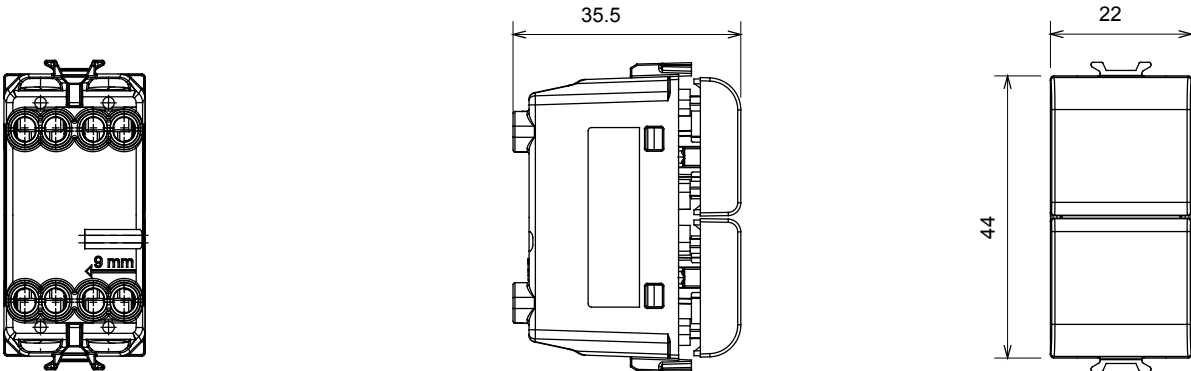

DIMENSIONAL

TECHNICAL SYMBOLOGY

STANDARDS/APPROVALS