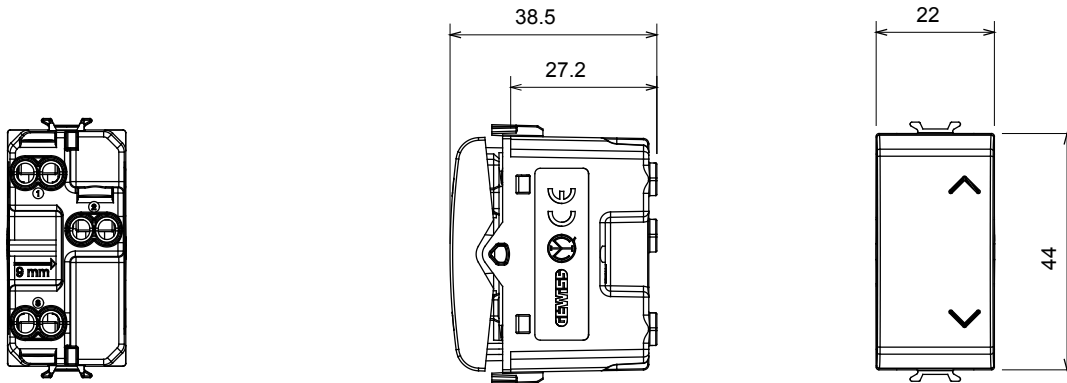

DIMENSIONAL

TECHNICAL SYMBOLOGY

STANDARDS/APPROVALS