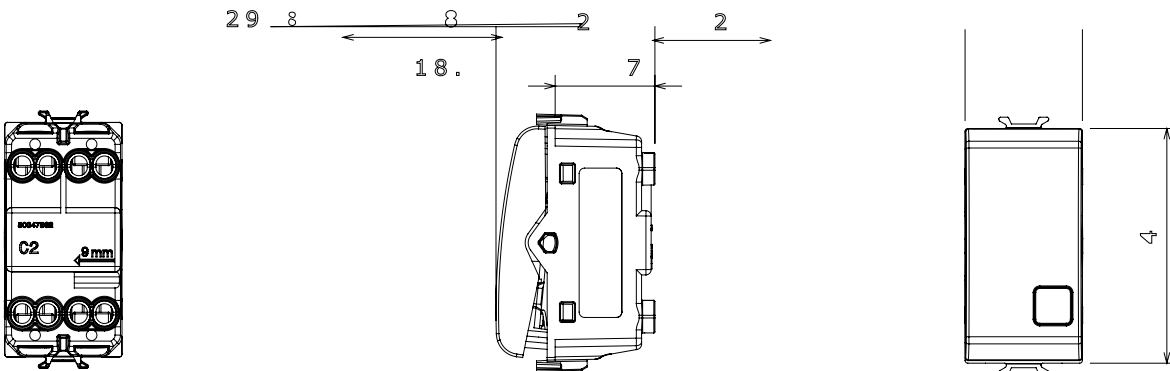

קטגוריה	מקש	לחצן	עצור
סמל	צבע	אדום	(מט) לבן סטן
תיאור	מתח	1P, NC+NO   - 16A	250 V AC
סטנדרט	התנגדות ב מתח בדיקה	EN 60669-1	2000V דקה אחת 50Hz ב-
התנגדות בידוד	מהדקי חיווט	מגה-אוהם > 5	עם בורג
מפסק הפעלה ממושכת (מס' החלפות מיקומים)	לחץ תרמי עם כדור	40,000V AC ב- In 250V AC cosφ=0.6	125 °C
בדיקת תיל לוחט	מסוף מאחז על מתיחת כבלים	850 °C	> 50N
יכולת הידוק מהדקים (ממ"ר) כבלים תקועים	יכולת הידוק מהדקים (ממ"ר) כבלים קשיחים	2x4 מקס - 0.75' מיני	2x2.5 מקס - 0.5' מיני
מס' מודולים	חומר	1	טכנו-פולימר
קוד חשמלי		0130	

### DIMENSIONAL