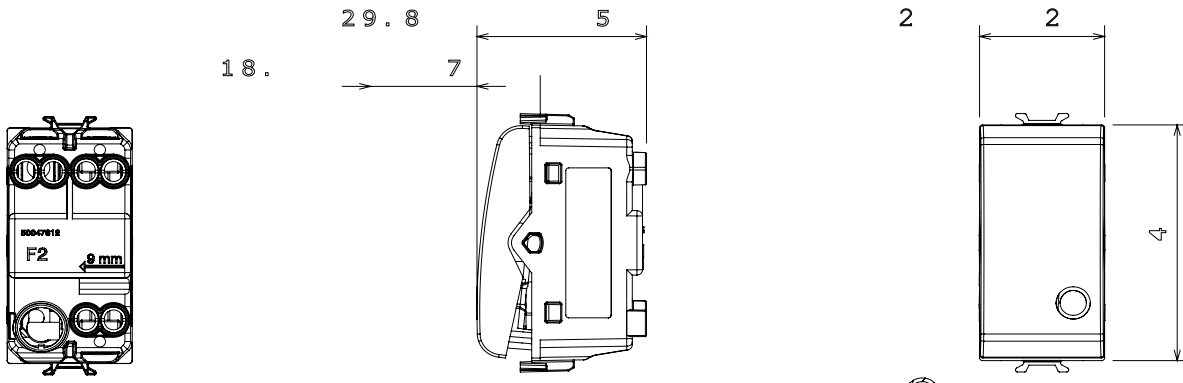

DIMENSIONAL

TECHNICAL SYMBOLOGY

STANDARDS/APPROVALS