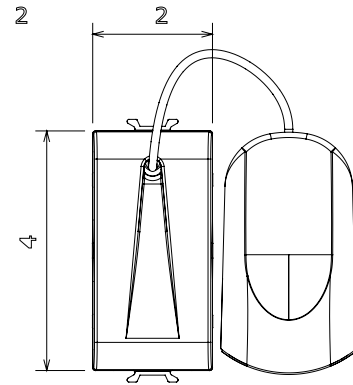

קליטת אותות, בקרת אקלים, (בכפוף לתקנים לאומיים ובינלאומיים) קו מוצרים רחב של אביזרי בקרה, שקעים לאספקת חשמל זמינים בחמישה צבעים: לבן ChoruSmart ניהול נוחות, איתות אזעקה טכנית וניהול תאורת חירום. האביזרים המודולריים של הודות למתאמי 3. ועד מודולים בגודל 1, 2, 1/2 מבריק, לבן סטן, בז' טבעי, שחור סטן וטיטניום לכה, ובמגוון גדלים, החל מ-ChoruSmart ההתקנה עבור קופסאות מלבניות, מרובעות ועגולות, ניתן ליצור שילובים אינסופיים באמצעות קו מוצרי

קטגוריה	מקש	מקש לחצן	כבל משיכה
צבע	תיאור	(מט) לבן סטן	1P NO - 16A
מתח	סטנדרט	250 V AC	EN 60669-1
התנגדות ב מתח בדיקה	התנגדות בידוד	למשך דקה אחת 50Hz ב- 2000V	מגה-אוהם > 5
מהדקי חיווט	מפסק הפעלה ממושכת עם בורג (מס' החלפות מיקומים)		40,000V AC ב- In 250V AC cosφ=0.6
לחץ תרמי עם כדור	בדיקת תיל לוהט	125 °C	850 °C
מסוף מאחז	יכולת הידוק מהדקים	> 50N	2x4' מקס - 0.75' מינ
על מתיחת כבלים	כבלים תקועים (ממ"ר)		
יכולת הידוק מהדקים	מס' מודולים	2x2.5' מקס - 0.5' מינ	1
ממ"ר) כבלים קשיחים			
חומר	קוד חשמלי	טכנו-פולימר	0130

DIMENSIONAL

1, 40m

TECHNICAL SYMBOLOGY

STANDARDS/APPROVALS