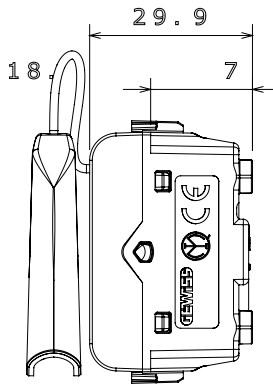

DIMENSIONAL

1, 40m

TECHNICAL SYMBOLOGY

STANDARDS/APPROVALS