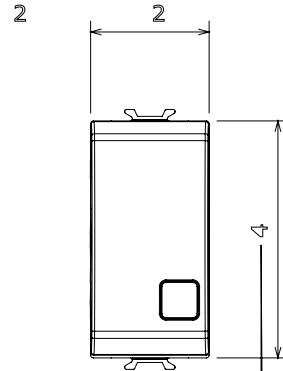

קטגוריה	מקש לחצן	עם עדשה ניטרלית ניתנת להחלפה
צבע	תיאור (מט' לבן סטן)	מואר 1P NO - 16A
מתח	250 V AC	סטנדרט EN 60669-1
התנגדות ב מתח בדיקה	למשך דקה אחת 50Hz ב- 2000V	מגה-אוהם > 5
מהדקי חיווט	עם בורג	40,000V AC ב- In 250V AC cosφ=0.6
לחץ תרמי עם כדור	125 °C	850 °C
מסוף מאחז	> 50N	2x4 מקס - 0.75 מ'ינ
על מתיחת כבלים		מס' מודולים
יכולת הידוק מהדקים	2x2.5 מקס - 0.5 מ'ינ	1
יכולת הידוק קשיחים (ממ"ר) כבלים		
חומר	טכנו-פולימר	קוד חשמלי 0130

### DIMENSIONAL