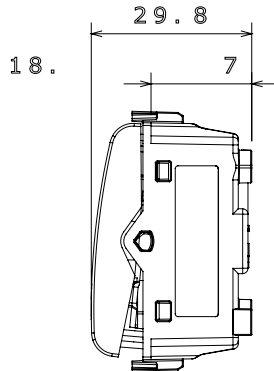

קטגוריה	מקש לחצן	עם עדשה ניטרלית ניתנת להחלפה
צבע	תיאור (מט' לבן סטן)	מואר 1P NO - 16A
מתח	250 V AC	סטנדרט EN 60669-1
התנגדות ב מתח בדיקה	למשך דקה אחת 50Hz ב- 2000V	מגה-אוהם > 5
מהדקי חיווט	עם בורג	40,000V AC ב- In 250V AC cosφ=0.6
לחץ תרמי עם כדור	125 °C	850 °C
מסוף מאחז	> 50N	2x4 מקס - 0.75 מ'ינ
על מתיחת כבלים		מס' מודולים
יכולת הידוק מהדקים	2x2.5 מקס - 0.5 מ'ינ	1
יכולת הידוק קשיחים (ממ"ר) כבלים		
חומר	טכנו-פולימר	קוד חשמלי 0130

### DIMENSIONAL