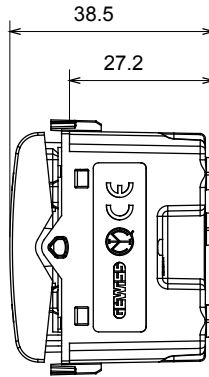

DIMENSIONAL