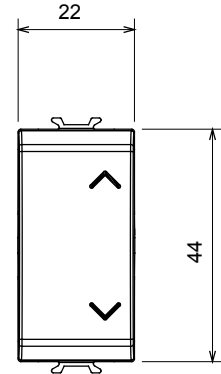

DIMENSIONAL