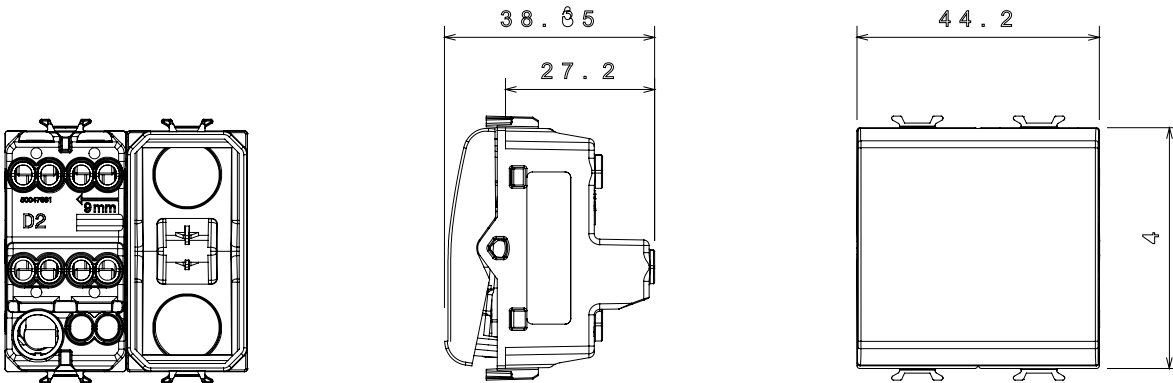

DIMENSIONAL

TECHNICAL SYMBOLOGY

STANDARDS/APPROVALS