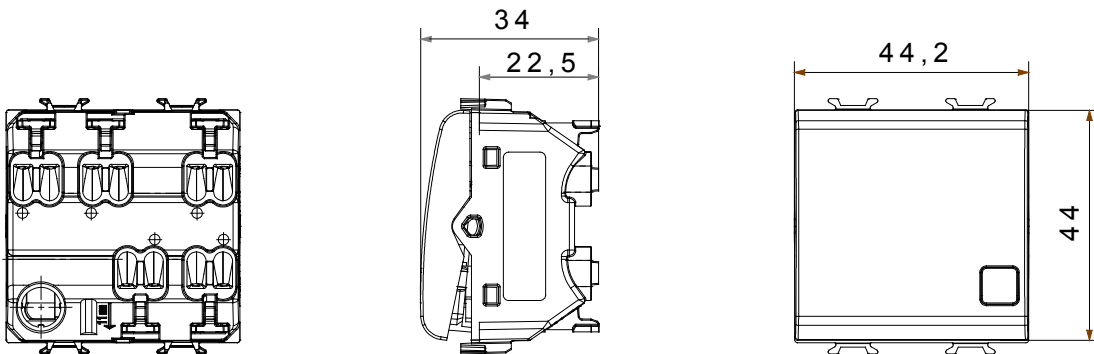

קטגוריה	מקש	מפסק	עם עדשה ניטרלית ניתנת להחלפה
צבע	תיאור	(מט) לבן סטן	מואר 1P - 16AX
מתח	סטנדרט	250 V AC	EN 60669-1
התנגדות ב מתח בדיקה	הספק נקוב של מנורות לד	למשך דקה אחת 50Hz ב- 2000V	200 W
התנגדות בידוד	מהדקי חיווט	מגה-אוהם > 5	מהיר, עם קפיץ
מפסק הפעלה ממושכת (מס' החלפות מיקומים)	לחץ תרמי עם כדור	40,000V AC ב- In 250V AC cosφ=0.6	125 °C
בדיקת תיל לוחט	מסוף מאחז על מתיחת כבלים	850 °C	> 50N
יכולת הידוק מהדקים (ממ"ר) כבלים תקועים	יכולת הידוק מהדקים (ממ"ר) כבלים קשיחים	min. 0,75 - max. 2x2,5	2x2.5 מקס - 0.5 מיני
מס' מודולים	חומר	2	טכנו-פולימר
קוד חשמלי		0130	

### DIMENSIONAL