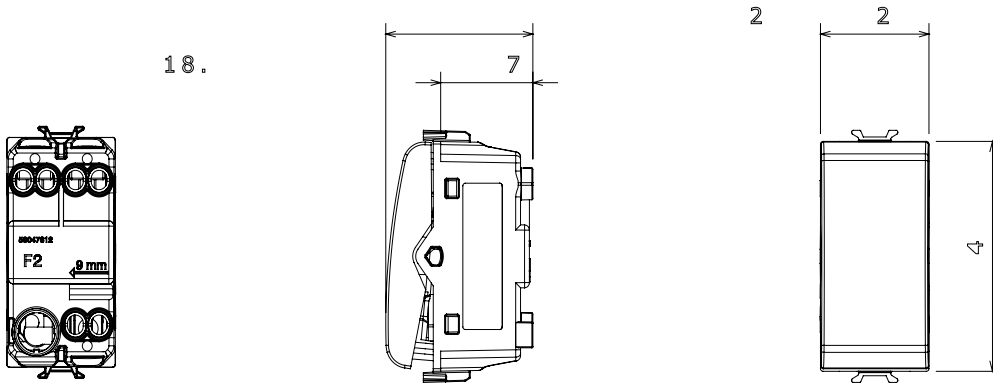

DIMENSIONAL

TECHNICAL SYMBOLOGY

STANDARDS/APPROVALS