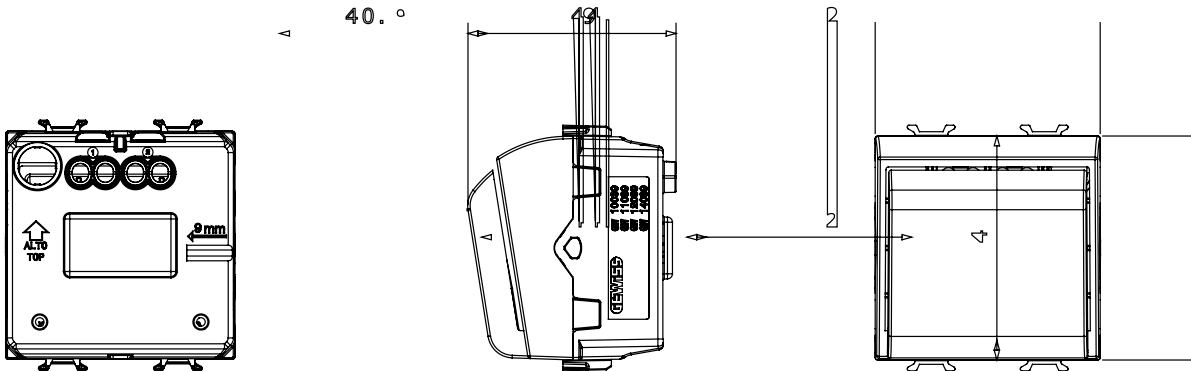

DIMENSIONAL

TECHNICAL SYMBOLOGY

STANDARDS/APPROVALS