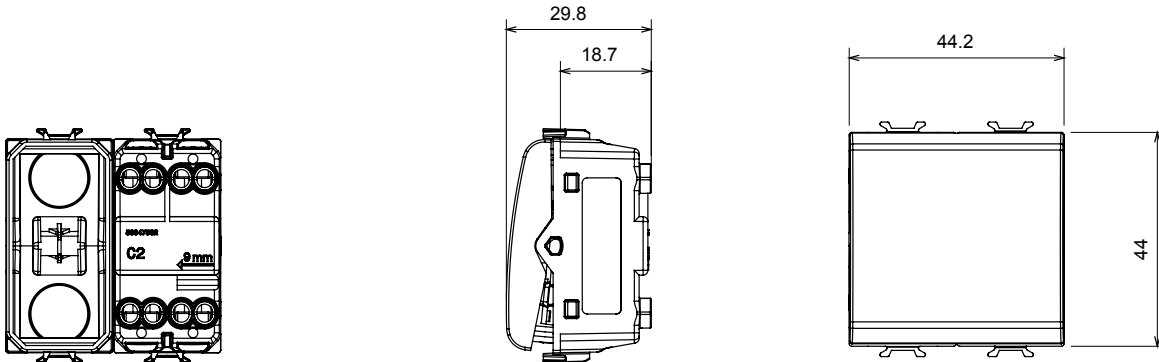

קטגוריה	מפסק חד-כיווני	מקש	עם עדשה ניטרלית ניתנת להחלפה
צבע	(מט) לבן סטן	תיאור	מואר 2P - 16AX
מתח	250 V AC	סטנדרט	EN 60669-1
התנגדות ב מתח בדיקה	2000V ב- 50Hz	למשך דקה אחת	200 W
התנגדות בידוד	מגה-אום > 5	הספק נקוב של 230V מנורות לד	
מפסק הפעלה ממושכת (מס' החלפות מיקומים)	40,000V AC ב- In 250V AC cosφ=0.6	להח' תרמי עם כדור	עם בורג 125 °C
בדיקת תיל לוחט	850 °C	מסוף מאחז על מתיחת כבלים	> 50N
יכולת הידוק מהדקים (ממ"ר) כבלים תקועים	2x4 מקס - 0.75 מ"מ	יכולת הידוק מהדקים (ממ"ר) כבלים קשיחים	2x2.5 מקס - 0.5 מ"מ
מס' מודולים	2	חומר	טכנו-פולימר
קוד חשמלי	0130		

### DIMENSIONAL