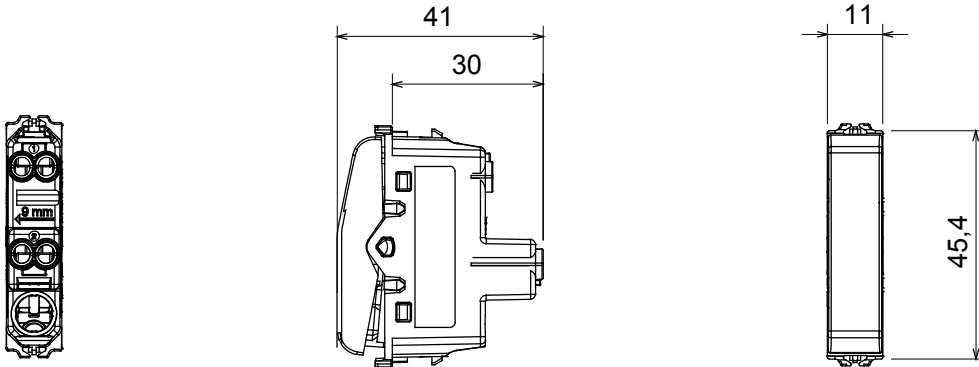

קטגוריה	מקש	ניטרלי
צבע	תיאור	1P - 10AX
מתח	מפסק חד-כיווני	EN 60669-1
התנגדות ב מתח בדיקה	250 V AC	100 W
התנגדות בידוד	למשך דקה אחת 50Hz ב- 2000V	
מפסק הפעלה ממושכת (מס' החלפות מיקומים)	מגה-אוהם > 5	עם בורג
בדיקת תיל לוחט	40,000V AC ב- In 250V AC cosφ=0.6	125 °C
יכולת הידוק מהדקים (ממ"ר) כבלים תקועים	850 °C	> 50N
מס' מודולים	מסוף מאחז על מתיחת כבלים	
קוד חשמלי	יכולת הידוק מהדקים (ממ"ר) כבלים קשיחים	2x2.5' מקס - 0.5' מיני
	חומר	
	0130	

#### DIMENSIONAL