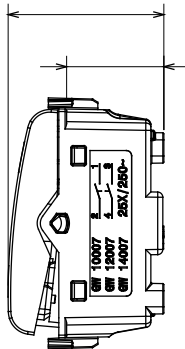

קטגוריה	מפסק חד-כיווני	סוג של שימוש	עומסי עבודה כבדים
צבע	(מט) לבן סטן	תיאור	2P - 25 AX
מתח	250 V AC	סטנדרט	EN 60669-1
התנגדות ב מתח בדיקה	2000V ב- 50Hz אחת דקה	הספק נקוב של 230V מנורות לד	250 W
התנגדות בידוד	מגה-אוהם > 5	מהדקי חיווט	עם בורג
מפסק הפעלה ממושכת (מס' החלפות מיקומים)	40,000V AC ב- In 250V AC $\cos\phi=0.6$	לחץ תרמי עם כדור	125 °C
בדיקת תיל לוהט	850 °C	מסוף מאחז על מתיחת כבלים	> 50N
יכולת הידוק מהדקים (ממ"ר) כבלים תקועים	2x4 מקס - 0.75' מיני	יכולת הידוק מהדקים (ממ"ר) כבלים קשיחים	2x2.5' מקס - 0.5' מיני
מס' מודולים	1	מקש	ניטרלי
סמל	0/1	חומר	טכנו-פולימר
קוד חשמלי	0130		

### DIMENSIONAL

1.95

1.7