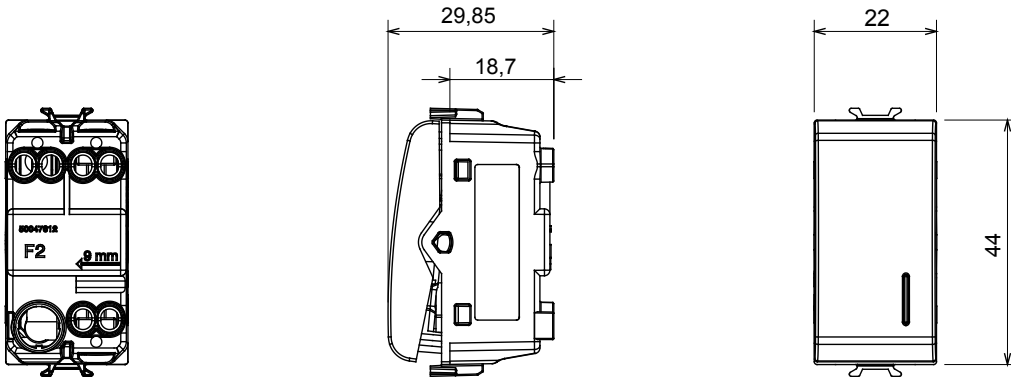

DIMENSIONAL

TECHNICAL SYMBOLOGY

STANDARDS/APPROVALS