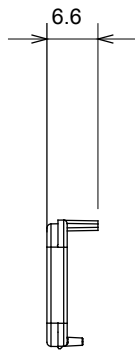

קליטת אותות, בקרת אקלים, (בכפוף לתקנים לאומיים ובינלאומיים) קו מוצרים רחב של אביזרי בקרה, שקעים לאספקת חשמל זמינים בחמישה צבעים: לבן ChoruSmart ניהול נוחות, איתות אזעקה טכנית וניהול תאורת חירום. האביזרים המודולריים של הודות למתאמי 3. ועד מודולים בגודל 2, 1, 2/1 מבריק, לבן סטן, בז' טבעי, שחור סטן וטיטניום לכה, ובמגוון גדלים, החל מ-ChoruSmart ההתקנה עבור קופסאות מלבניות, מרובעות ועגולות, ניתן ליצור שילובים אינסופיים באמצעות קו מוצרי

קטגוריה	מפזר אור ניתן להחלפה	סוג	ניתן להחלפה
צבע	אדום	תיאור	מפזרי אור
סטנדרט	EN 60669-1	לחץ תרמי עם כדור	125 °C
בדיקת תיל לוחט	850 °C	סמל	אדום
חומר	טכנו-פולימר	קוד חשמלי	0130

### DIMENSIONAL