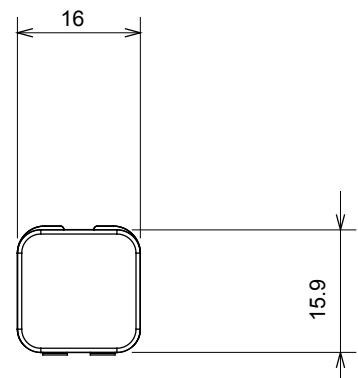

קטגוריה	מפזר אור ניתן להחלפה	סוג	ניתן להחלפה
צבע	אדום	תיאור	מפזרי אור
סטנדרט	EN 60669-1	לחץ תרמי עם כדור	125 °C
בדיקת תיל לוחט	850 °C	סמל	אדום
חומר	טכנו-פולימר	קוד חשמלי	0130

### DIMENSIONAL