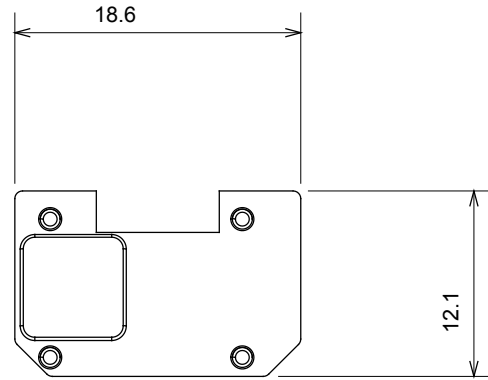

קטגוריה	סוג	מול ניתן להחלפה	מואר
צבע	סטנדרט	שקוף	EN 60669-1
לחץ תרמי עם כדור	בדיקת תיל לוחט	125 °C	850 °C
מתאים עבור	סמל	שירותים מספריים	תשע
חומר	קוד חשמלי	טכנו-פולימר	0130

DIMENSIONAL

TECHNICAL SYMBOLOGY