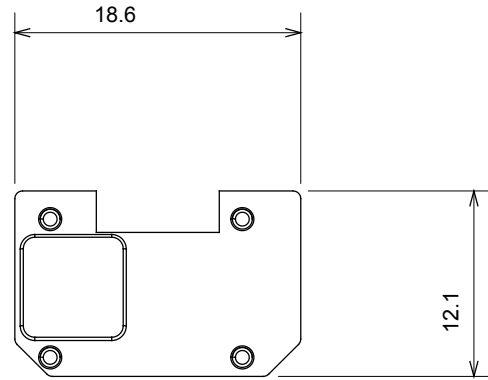

קליטת אותות, בקרת אקלים, (בכפוף לתקנים לאומיים ובינלאומיים) קו מוצרים רחב של אביזרי בקרה, שקעים לאספקת חשמל זמניים בחמישה צבעים: לבן ChoruSmart ניהול נוחות, איתות אזעקה טכנית וניהול תאורת חירום. האביזרים המודולריים של הודות למתאמי 3. ועד מודולים בגודל 2, 1, 2/1 מבריק, לבן סטן, בז' טבעי, שחור סטן וטיטניום לכה, ובמגוון גדלים, החל מ-ChoruSmart ההתקנה עבור קופסאות מלבניות, מרובעות ועגולות, ניתן ליצור שילובים אינסופיים באמצעות קו מוצרי

קטגוריה	סוג	מאר
צבע	שקוף	EN 60669-1
לחץ תרמי עם כדור	125 °C	850 °C
מתאים עבור	שירותים מספריים	חמש
חומר	טכנו-פולימר	קוד חשמלי 0130

DIMENSIONAL

TECHNICAL SYMBOLOGY

STANDARDS/APPROVALS