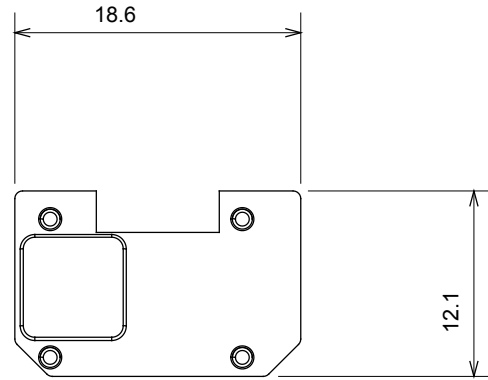

קטגוריה	סמל ניתן להחלפה	סוג	מואר
צבע	שקוף	סטנדרט	EN 60669-1
לחץ תרמי עם כדור	125 °C	בדיקת תיל לוחט	850 °C
מתאים עבור	שירותים כלליים	סמל	מלצרית
חומר	טכנו-פולימר	קוד חשמלי	0130

#### DIMENSIONAL