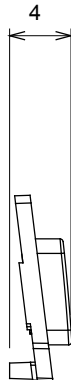

קליטת אותות, בקרת אקלים, (בכפוף לתקנים לאומיים ובינלאומיים) קו מוצרים רחב של אביזרי בקרה, שקעים לאספקת חשמל זמניים בחמישה צבעים: לבן ChoruSmart ניהול נוחות, איתות אזעקה טכנית וניהול תאורת חירום. האביזרים המודולריים של הודות למתאמי 3. ועד מודולים בגודל 1, 2, 1/2 מבריק, לבן סטן, בז' טבעי, שחור סטן וטיטניום לכה, ובמגוון גדלים, החל מ-ChoruSmart ההתקנה עבור קופסאות מלבניות, מרובעות ועגולות, ניתן ליצור שילובים אינסופיים באמצעות קו מוצרי

קטגוריה	סמל ניתן להחלפה	סוג	מואר
צבע	שקוף	סטנדרט	EN 60669-1
לחץ תרמי עם כדור	125 °C	בדיקת תיל לוחט	850 °C
מתאים עבור	שירותים כלליים	סמל	מלצרית
חומר	טכנו-פולימר	קוד חשמלי	0130

#### DIMENSIONAL

#### TECHNICAL SYMBOLOGY