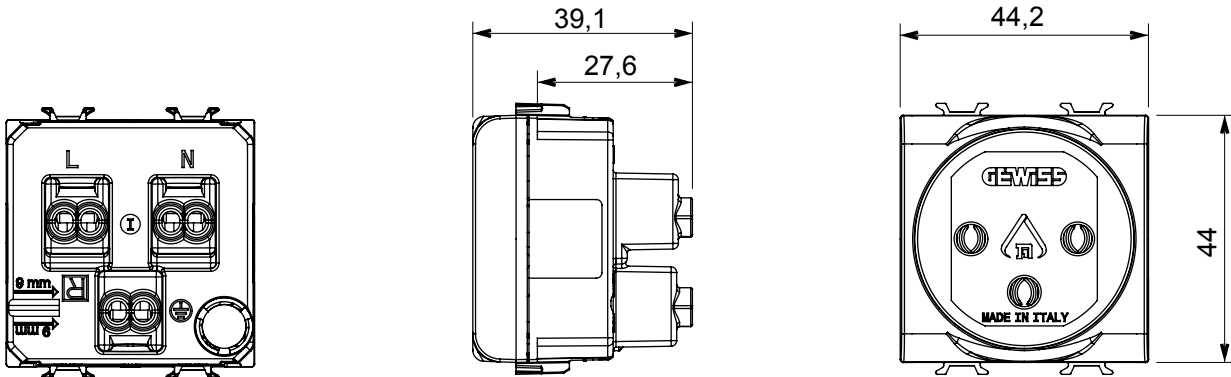

קטגוריה	תיאור שקע	מואר 2P+E - 16A
צבע	סוג אדום	לקווים מוקצים
מתח	סטנדרט 250 V AC	ישראלי
מאפיינים	עם מגני אבטחה	מ"מ 4 / 4.4 עגול בקוטר
מהדקי חיווט	עם בורג	IEC 60884-1; SI 32 part 1.1
התנגדות ב מתח בדיקה	למשך דקה אחת 50Hz - ב 2000V	מגה-אוהם > 5
שקע הפעלה ממושכת (מס' החלפות מיקומים)	10.000 at In 250 V ac cosφ=0,8	125 °C
בדיקת תיל לוהט	850 °C	> 50N
יכולת הידוק מהדקים (ממ"ר) כבלים תקועים	2x4 מקס - 0.75' מיני	2x2.5 מקס - 0.5' מיני
מודולים 'מס	קוד חשמלי 2	0131
חומר	טכנו-פולימר	

### DIMENSIONAL