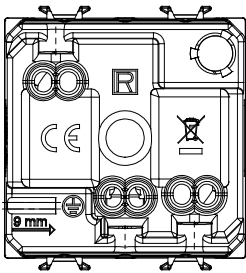

DIMENSIONAL