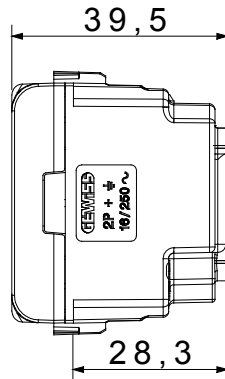

DIMENSIONAL