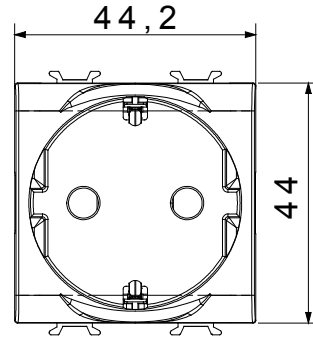

DIMENSIONAL

TECHNICAL SYMBOLOGY

STANDARDS/APPROVALS