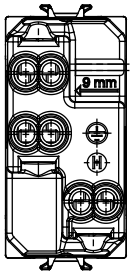

קטגוריה	שקע בעל עוצמת זרם כפולה	תיאור	עוצמת זרם כפולה 2P+E] - 16A
צבע	ירוק	סוג	לקווים מוקצים
מתח	250 V AC	סטנדרט	אנגלי
מאפיינים	עם מגני אבטחה	עבור פני תקע	מ"מ 4 / 5 קוטר
מהדקי חיווט	עם בורג	שקע סוג	P11-P17
סטנדרט	CEI 23-50	התנגדות ב מתח בדיקה	למשך דקה אחת 2000V ב- 50Hz
התנגדות בידוד	מגה-אווהם > 5	שקע הפעלה ממושכת (מס' החלפות מיקומים)	10,000V AC ב- In 250V AC cosφ=0,8
לחץ תרמי עם כדור	125 °C	בדיקת תיל לוחט	850 °C
מסוף מאחז	> 50N	יכולת הידוק מהדקים (ממ"ר) כבלים תקועים	2x4 מקס - 0.75 מיני
על מיתחת כבלים		יכולת הידוק מהדקים (ממ"ר) כבלים קשיחים	1
קוד חשמלי	0131	חומר	טכנו-פולימר

### DIMENSIONAL