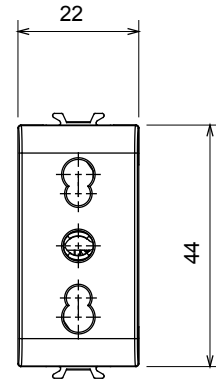

קטגוריה	שקע בעל עוצמת זרם כפולה	תיאור	עוצמת זרם כפולה 2P+E] - 16A
צבע	ירוק	סוג	לקווים מוקצים
מתח	250 V AC	סטנדרט	אנגלי
מאפיינים	עם מגני אבטחה	עבור פני תקע	מ"מ 4 / 5 קוטר
מהדקי חיווט	עם בורג	שקע סוג	P11-P17
סטנדרט	CEI 23-50	התנגדות ב מתח בדיקה	למשך דקה אחת 2000V ב- 50Hz
התנגדות בידוד	מגה-אווהם > 5	שקע הפעלה ממושכת (מס' החלפות מיקומים)	10,000V AC ב- In 250V AC cosφ=0,8
לחץ תרמי עם כדור	125 °C	בדיקת תיל לוחט	850 °C
מסוף מאחז	> 50N	יכולת הידוק מהדקים (ממ"ר) כבלים תקועים	2x4 מקס - 0.75 מיני
על מיתחת כבלים		יכולת הידוק מהדקים (ממ"ר) כבלים קשיחים	1
קוד חשמלי	0131	חומר	טכנו-פולימר

### DIMENSIONAL