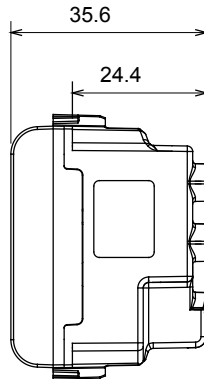

קטגוריה	שקע בעל עוצמת זרם כפולה	תיאור	עוצמת זרם כפולה 2P+E] - 16A
צבע	ירוק	סוג	לקווים מוקצים
מתח	250 V AC	סטנדרט	אנגלי
מאפיינים	עם מגני אבטחה	עבור פני תקע	מ"מ 4 / 5 קוטר
מהדקי חיווט	עם בורג	שקע סוג	P11-P17
סטנדרט	CEI 23-50	התנגדות ב מתח בדיקה	למשך דקה אחת 2000V ב- 50Hz
התנגדות בידוד	מגה-אווהם > 5	שקע הפעלה ממושכת (מס' החלפות מיקומים)	10,000V AC ב- In 250V AC cosφ=0,8
לחץ תרמי עם כדור	125 °C	בדיקת תיל לוחט	850 °C
מסוף מאחז	> 50N	יכולת הידוק מהדקים (ממ"ר) כבלים תקועים	2x4 מקס - 0.75 מיני
על מיתחת כבלים		יכולת הידוק מהדקים (ממ"ר) כבלים קשיחים	1
קוד חשמלי	0131	חומר	טכנו-פולימר

### DIMENSIONAL