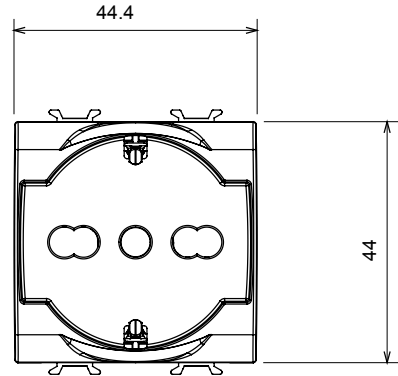

קטגוריה	שקע בעל עוצמת זרם כפולה	תיאור	עוצמת זרם כפולה מואר 2P+E - 16A
צבע	אדום	סוג	לקווים מוקצים
מתח	250 V AC	סטנדרט	גרמני/איטלקי
מאפיינים	עם מגני אבטחה	עבור פני תקע	מ"מ 4 / 4.8 / 5 קוטר
מהדקי חיווט	עם בורג	שקע סוג	P40
סטנדרט	CEI 23-50 / IEC 60884-1	התנגדות ב מתח בדיקה	למשך דקה אחת 2000V ב- 50Hz
התנגדות בידוד	מגה-אום > 5	שקע הפעלה ממושכת (מס' החלפות מיקומים)	10,000V AC ב- In 250V AC cosφ=0,8
לחץ תרמי עם כדור	125 °C	בדיקת תיל לוהט	850 °C
מסוף מאחז	> 50N	יכולת הידוק מהדקים (ממ"ר) כבלים תקועים	2x4 מקס - 0.75 מיני
על מתיחת כבלים		יכולת הידוק מהדקים (ממ"ר) כבלים קשיחים	2
קוד חשמלי	0131	חומר	טכנו-פולימר

### DIMENSIONAL