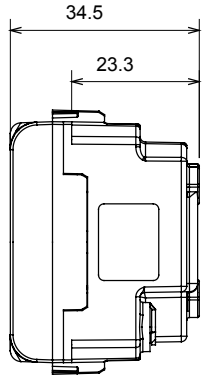

קטגוריה	שקע בעל עוצמת זרם כפולה	תיאור	עוצמת זרם כפולה מואר 2P+E - 16A
צבע	אדום	סוג	לקווים מוקצים
מתח	250 V AC	סטנדרט	גרמני/איטלקי
מאפיינים	עם מגני אבטחה	עבור פני תקע	מ"מ 4 / 4.8 / 5 קוטר
מהדקי חיווט	עם בורג	שקע סוג	P40
סטנדרט	CEI 23-50 / IEC 60884-1	התנגדות ב מתח בדיקה	למשך דקה אחת 2000V ב- 50Hz
התנגדות בידוד	מגה-אום > 5	שקע הפעלה ממושכת (מס' החלפות מיקומים)	10,000V AC ב- In 250V AC cosφ=0,8
לחץ תרמי עם כדור	125 °C	בדיקת תיל לוהט	850 °C
מסוף מאחז	> 50N	יכולת הידוק מהדקים (ממ"ר) כבלים תקועים	2x4 מקס - 0.75 מיני
על מתיחת כבלים		יכולת הידוק מהדקים (ממ"ר) כבלים קשיחים	2
קוד חשמלי	0131	חומר	טכנו-פולימר

### DIMENSIONAL