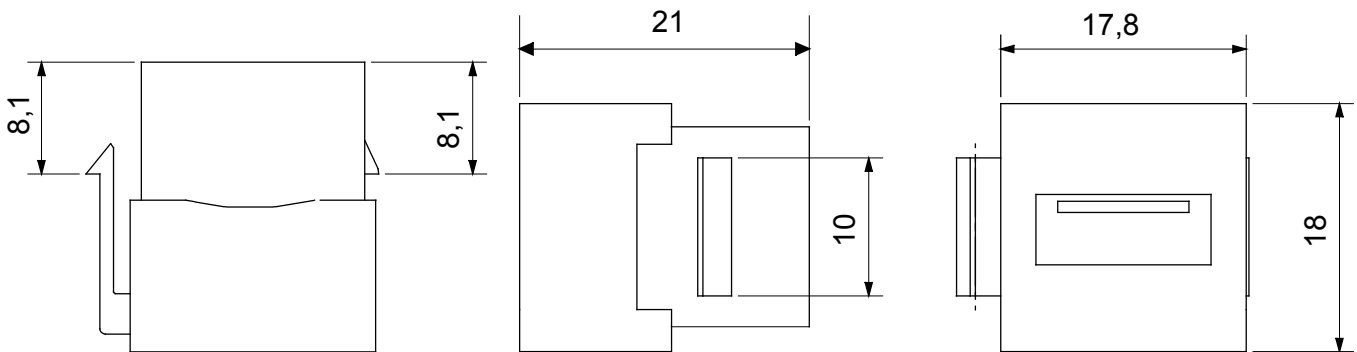

באזורי מגורים ואזורים שלישוניים LAN מערכת שלמה לחיבור וחלוקה של רשתות. קו המוצרים כולל פתרונות טיבים אופטיים, פאנלי קיר, ארונות רצפה ומוצרי חיווט נחושת. Gewiss המתאימים לסדרה האזרחית של USB ו-HFMI וחיבורי RJ45 מציע מחברי Data Center, כדי לחוות רשתות נחושת. המאפשרים התקנה קלה וגמישה, UTP ו-FTP, וכבלי פרמוטציה.

קטגוריה	שקע נתונים	תיאור	USB מחבר
סוג	נקבה - סוג/נקבה	תאימות	Keystone שקע
חומר	טכנו-פולימר	קוד חשמלי	3722

DIMENSIONAL

STANDARDS/APPROVALS