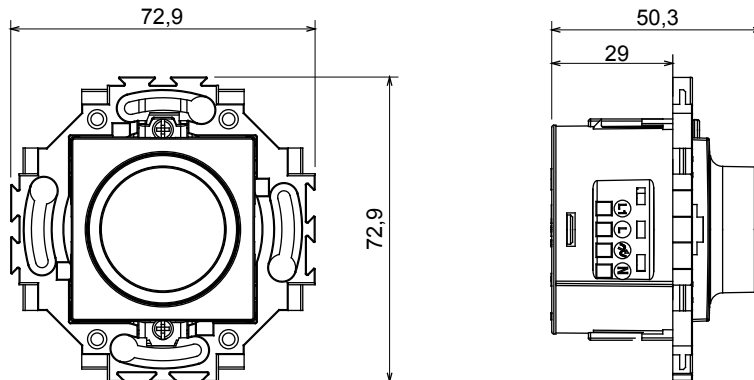

Residential series suitable for installations on round and square boxes, characterised by an elegant appearance and classic shapes. The plates, made of technopolymer in seven colours and with different modularities, from 1 to 5-gang, can be installed in both horizontal and vertical positions. The series, developed around a core of monobloc devices, is available in two colours: white and ivory, both with a glossy finish. Expandable with ChorusSmart modular devices.

קטגוריה	צבע	שנהב
חומר	טכנו-פולימר	מבריק
אספקה מתח	230V AC - 50Hz	עם בורג
קיבוע	ברגים/עם רגליות	20 ÷ 160W
לד 230V מנורות	(נורות 10 עד) 4 ÷ 160W	40 ÷ 160W
שנאי אלקטרוני עם נורות לד	(מנורות בכל אחת 3 שנאים עם 2 עד) 4 ÷ 110W	ממ"ר כבלים קשיחים או גמישים 0.75-1.5
12Vac	יכולת הידוק מהדקים	
סטנדרט	EN 60669-2-1; 2014/35/EU; 2014/30/EU	

DIMENSIONAL

STANDARDS/APPROVALS