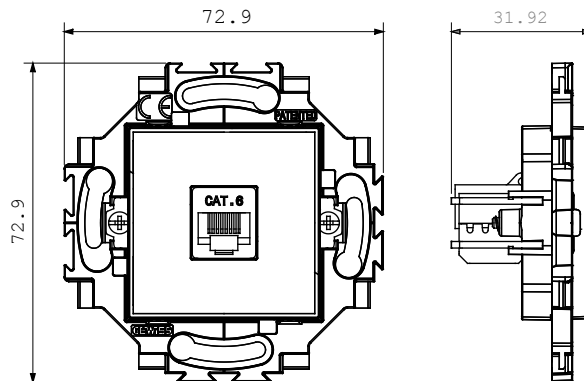

Residential series suitable for installations on round and square boxes, characterised by an elegant appearance and classic shapes. The plates, made of technopolymer in seven colours and with different modularities, from 1 to 5-gang, can be installed in both horizontal and vertical positions. The series, developed around a core of monobloc devices, is available in two colours: white and ivory, both with a glossy finish. Expandable with ChorusSmart modular devices.

קטגוריה	שקע נתונים	צבע	שנהב
חומר	טכנו-פולימר	גימור	מבריק
תיאור	RJ45	שימוש קטגוריה	6
כבלים	UTP	חיבור	ללא כלים
מספר זוגות	4	קיבוע	ברגים/עם רגליות
בדיקת תיל לוחט	850 °C	לחץ תרמי עם כדור	125 °C
סטנדרט	EN 50173		

### DIMENSIONAL