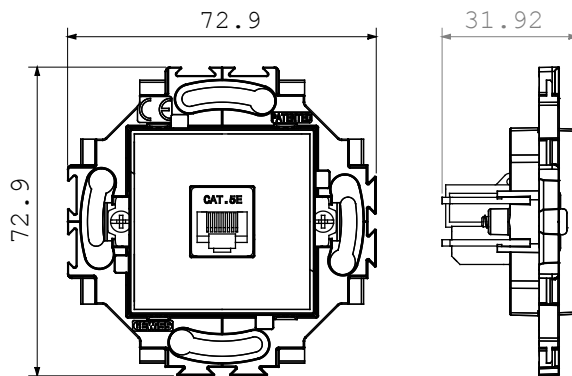

Residential series suitable for installations on round and square boxes, characterised by an elegant appearance and classic shapes. The plates, made of technopolymer in seven colours and with different modularities, from 1 to 5-gang, can be installed in both horizontal and vertical positions. The series, developed around a core of monobloc devices, is available in two colours: white and ivory, both with a glossy finish. Expandable with ChorusSmart modular devices.

קטגוריה	שקע נתונים	צבע	שנהב
חומר	טכנו-פולימר	גימור	מבריק
תיאור	RJ45	שימוש קטגוריה	5e
כבלים	FTP	חיבור	ללא כלים
מספר זוגות	4	קיבוע	ברגים/עם רגליות
בדיקת תיל לוחט	850 °C	לחץ תרמי עם כדור	125 °C
סטנדרט	EN 50173		

DIMENSIONAL

TECHNICAL SYMBOLOGY

STANDARDS/APPROVALS