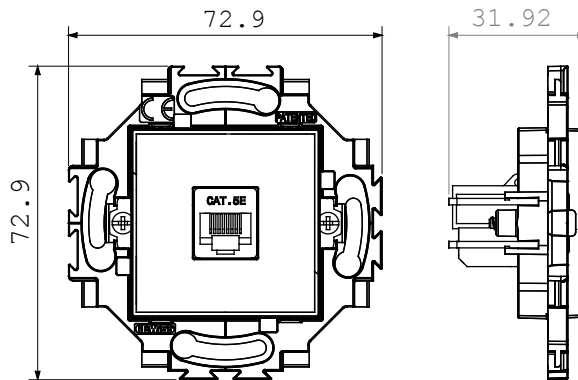

Residential series suitable for installations on round and square boxes, characterised by an elegant appearance and classic shapes. The plates, made of technopolymer in seven colours and with different modularities, from 1 to 5-gang, can be installed in both horizontal and vertical positions. The series, developed around a core of monobloc devices, is available in two colours: white and ivory, both with a glossy finish. Expandable with ChorusSmart modular devices.

קטגוריה	שקע נתונים	צבע	שנהב
חומר	טכנו-פולימר	גימור	מבריק
תיאור	RJ45	שימוש	5e
		קטגוריה	
כבלים	UTP	חיבור	ללא כלים
מספר זוגות	4	קיבוע	ברגים/עם רגליות
בדיקת תיל לוחט	850 °C	לחץ תרמי עם כדור	125 °C
סטנדרט	EN 50173		

DIMENSIONAL

TECHNICAL SYMBOLOGY

STANDARDS/APPROVALS