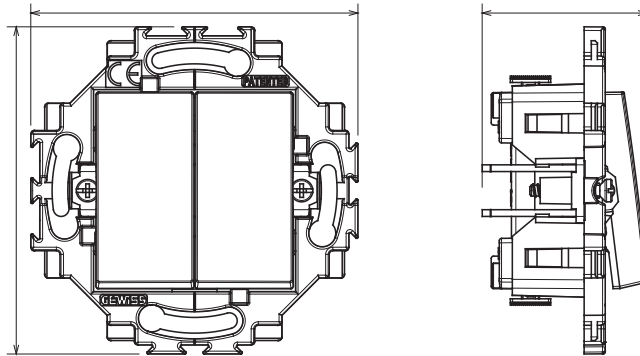

Residential series suitable for installations on round and square boxes, characterised by an elegant appearance and classic shapes. The plates, made of technopolymer in seven colours and with different modularities, from 1 to 5-gang, can be installed in both horizontal and vertical positions. The series, developed around a core of monobloc devices, is available in two colours: white and ivory, both with a glossy finish. Expandable with ChorusSmart modular devices.

קטגוריה	מקש	ניטרלי
צבע	מודולים 2 מפסק דו-כיווני	טכנו-פולימר
גימור	חומר	1P - 10 AX כפול
מתח	שנהב	ללא ברגים
קיבוע	מבריק	100 W
בדיקת תיל לוחט	250 V AC	850 °C
התנגדות ב מתח בדיקה	סוג מהדקים	125 °C
מפסק הפעלה ממושכת (מס' החלפות מיקומים)	הספק נקוב של 230V מנורות לד	מגה-אוהם > 5
יכולת הידוק מהדקים	ברגים/עם רגליות	30 N
	לחץ תרמי עם כדור	מסוף מאחז על מתיחת כבלים
	850 °C	סטנדרט
	2000V ב- 50Hz אחת דקה	EN 60669-1; 2014/35/EU
	למשך דקה אחת	
	40,000V AC ב- In 250V AC cosφ=0.6	
	ממ"ר כבלים קשיחים 5.0-2x5.2	

DIMENSIONAL

3.97

TECHNICAL SYMBOLOGY

STANDARDS/APPROVALS