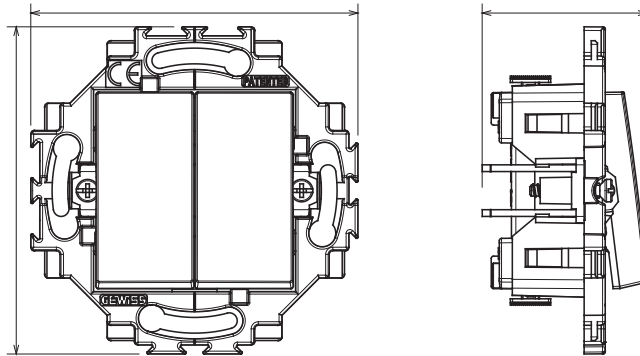

Residential series suitable for installations on round and square boxes, characterised by an elegant appearance and classic shapes. The plates, made of technopolymer in seven colours and with different modularities, from 1 to 5-gang, can be installed in both horizontal and vertical positions. The series, developed around a core of monobloc devices, is available in two colours: white and ivory, both with a glossy finish. Expandable with ChorusSmart modular devices.

קטגוריה	מקש	ניטרלי
צבע	חומר	טכנו-פולימר
גימור	תיאור	1P - 10 AX כפול
מתח	סוג מהדקים	ללא ברגים
קיבוע	הספק נקוב של	100 W
בדיקת תיל לוחט	לחץ תרמי עם כדור	125 °C
התנגדות ב מתח בדיקה	התנגדות בידוד	מגה-אohm > 5
מפסק הפעלה ממושכת (מס' החלפות מיקומים)	מסוף מאחז	30 N
יכולת הידוק מהדקים	סטנדרט	EN 60669-1; 2014/35/EU

DIMENSIONAL

3.97

TECHNICAL SYMBOLOGY

STANDARDS/APPROVALS