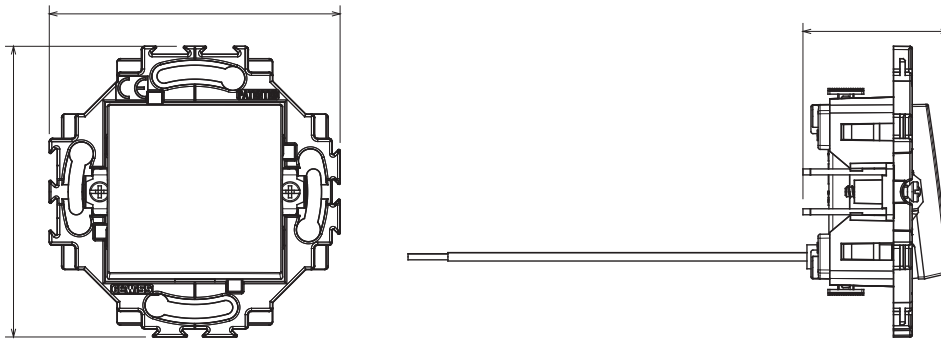

Residential series suitable for installations on round and square boxes, characterised by an elegant appearance and classic shapes. The plates, made of technopolymer in seven colours and with different modularities, from 1 to 5-gang, can be installed in both horizontal and vertical positions. The series, developed around a core of monobloc devices, is available in two colours: white and ivory, both with a glossy finish. Expandable with ChorusSmart modular devices.

קטגוריה	מקש	מפסק	ניטרלי
צבע	שנהב	חומר	טכנו-פולימר
גימור	מבריק	תיאור	עם תאורה אחורית 1P - 10 AX
מתח	250 V AC	סוג מהדקים	ללא ברגים
קיבוע	ברגים/עם רגליות	הספק נקוב של	100 W
		230V מנורות לד	
בדיקת תיל לוחט	850 °C	לחץ תרמי עם כדור	125 °C
התנגדות ב מתח בדיקה	2000V ב- 50Hz	למשך דקה אחת	מגה-אווהם > 5
מפסק הפעלה ממושכת (מס' החלפות מיקומים)	40,000V AC ב- In 250V AC cosφ=0.6	מסוף מאחז	30 N
יכולת הידוק מהדקים	ממ"ר כבלים קשיחים 5.0-2x5.2	על מתיחת כבלים	
		סטנדרט	EN 60669-1; 2014/35/EU

### DIMENSIONAL

1,9  
1,57