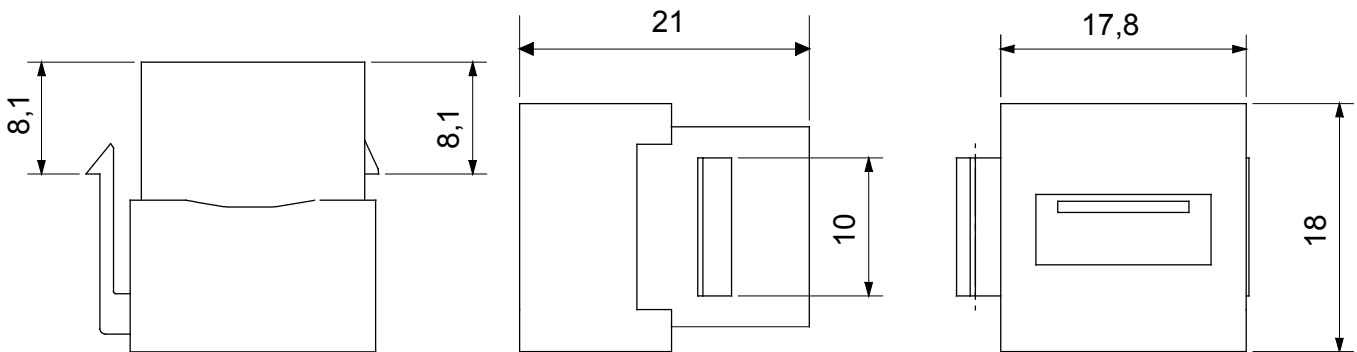

קטגוריה	שקע נתונים	תיאור	USB מחבר
סוג	נקבה - סוג/נקבה	תאימות	Keystone שקע
חומר	טכנו-פולימר	קוד חשמלי	3722

### DIMENSIONAL