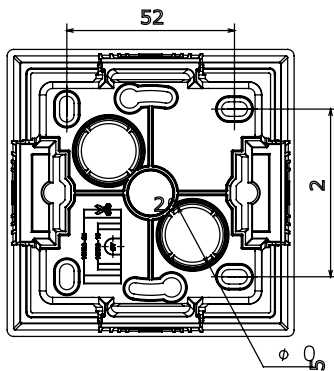

Residential series suitable for installations on round and square boxes, characterised by an elegant appearance and classic shapes. The plates, made of technopolymer in seven colours and with different modularities, from 1 to 5-gang, can be installed in both horizontal and vertical positions. The series, developed around a core of monobloc devices, is available in two colours: white and ivory, both with a glossy finish. Expandable with ChorusSmart modular devices.

קטגוריה	קופסה להתקנה על קיר	צבע	לבן
חומר	טכנו-פולימר	גימור	מבריק
תיאור	מודול 1	מומנט	0.8 Newton/Meter
		הידוק ברגים	
בדיקת תיל לוחט	650 °C	לחץ תרמי עם כדור	70 °C
x מידות חיצוניות אורך	89x89x40	התקנה	±5 +60°C
(מ"מ) עומק גובה		טמפרטורה	

### DIMENSIONAL