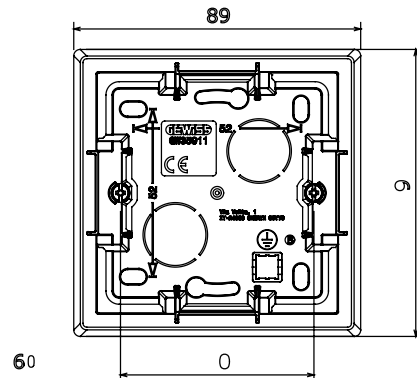

Residential series suitable for installations on round and square boxes, characterised by an elegant appearance and classic shapes. The plates, made of technopolymer in seven colours and with different modularities, from 1 to 5-gang, can be installed in both horizontal and vertical positions. The series, developed around a core of monobloc devices, is available in two colours: white and ivory, both with a glossy finish. Expandable with ChorusSmart modular devices.

קטגוריה	קופסה להתקנה על קיר	צבע	לבן
חומר	טכנו-פולימר	גימור	מבריק
תיאור	מודול 1	מומנט	0.8 Newton/Meter
		הידוק ברגים	
בדיקת תיל לוחט	650 °C	לחץ תרמי עם כדור	70 °C
x מידות חיצוניות אורך	89x89x40	התקנה	±5 +60°C
(מ"מ) עומק גובה		טמפרטורה	

### DIMENSIONAL