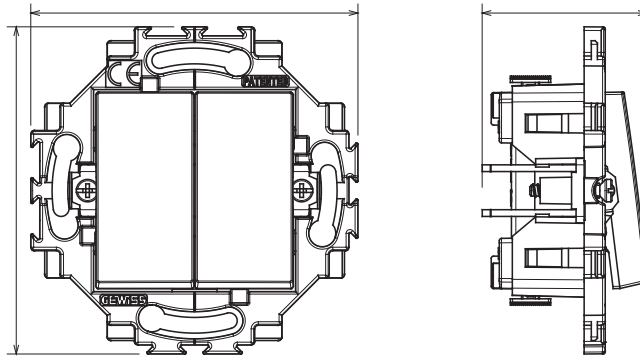

Residential series suitable for installations on round and square boxes, characterised by an elegant appearance and classic shapes. The plates, made of technopolymer in seven colours and with different modularities, from 1 to 5-gang, can be installed in both horizontal and vertical positions. The series, developed around a core of monobloc devices, is available in two colours: white and ivory, both with a glossy finish. Expandable with ChorusSmart modular devices.

קטגוריה	מקש	ניטרלי
צבע	חומר לבן	טכנו-פולימר
גימור	מבריק	10 AX - 1P כפול
מתח	250 V AC סוג מהדקים	ללא ברגים
קיבוע	ברגים/עם רגליות	100 W
בדיקת תיל לוחט	850 °C	125 °C
התנגדות ב מתח בדיקה	למשך דקה אחת 50Hz ב- 2000V	מגה-אוהם > 5
מפסק הפעלה ממושכת (מס' החלפות מיקומים)	40,000V AC ב- In 250V AC cosφ=0.6	30 N
יכולת הידוק מהדקים	ממ"ר כבלים קשיחים 5.0-2x5.2	סטנדרט EN 60669-1; 2014/35/EU

DIMENSIONAL

3.97

TECHNICAL SYMBOLOGY

STANDARDS/APPROVALS