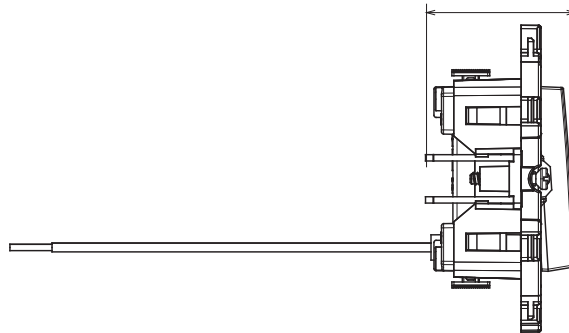

Residential series suitable for installations on round and square boxes, characterised by an elegant appearance and classic shapes. The plates, made of technopolymer in seven colours and with different modularities, from 1 to 5-gang, can be installed in both horizontal and vertical positions. The series, developed around a core of monobloc devices, is available in two colours: white and ivory, both with a glossy finish. Expandable with ChorusSmart modular devices.

קטגוריה	מקש לחצן	ניטרלי
צבע	לבן	טכנו-פולימר
גימור	מבריק	עם תאורה אחורית 1P - 10 A
מתח	250 V AC	ללא ברגים
קיבוע	ברגים/עם רגליות	850 °C
לחץ תרמי עם כדור	125 °C	למשך דקה אחת 2000V ב- 50Hz
התנגדות בידוד	מגה-אוהם > 5	40,000V AC ב- In 250V AC cosφ=0.6
מסוף מאחז	30 N	ממ"ר כבלים קשיחים 5.0-2x5.2
על מתיחת כבלים		
סטנדרט	EN 60669-1; 2014/35/EU	

## DIMENSIONAL

3.92

## TECHNICAL SYMBOLOGY

**GWT**

850 °C

125 °C