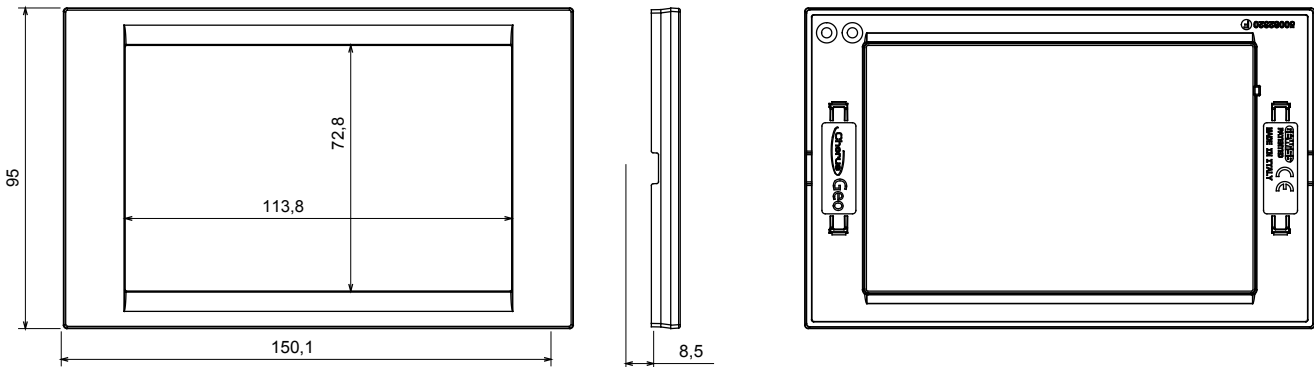

מגוון רחב של מסגרות בעיצוב Chorus. מערכת אביזרי חיווט המאופיינת בפרופיל ובצורה שלה בהשראת התחושה של משפחת הזמינות בחומרים וגימורים רבים. קו המוצרים זמין בשלושה: LUX ו- GEO איטלקי, המבוססות בשתי משפחות, מסגרות כיסוי בתקן (מודולים 2) - אינץ' 3x6 ו- (מודול 1) אינץ' 3x3 צבעים: לבן מבריק, שחור סאטן, טיטניום צבוע ומתאים להיכנס לקופסאות Chorus. קו המוצרים ניתן להרחבה הודות לאביזרים המודולריים.

משפחה	תיאור	מודולים
צבע	חומר	טכנו-פולימר
גימור	מבריק	650 °C
לחץ תרמי עם כדור	סטנדרט	EN 60669-1
קוד חשמלי	0111	

DIMENSIONAL

TECHNICAL SYMBOLOGY

STANDARDS/APPROVALS