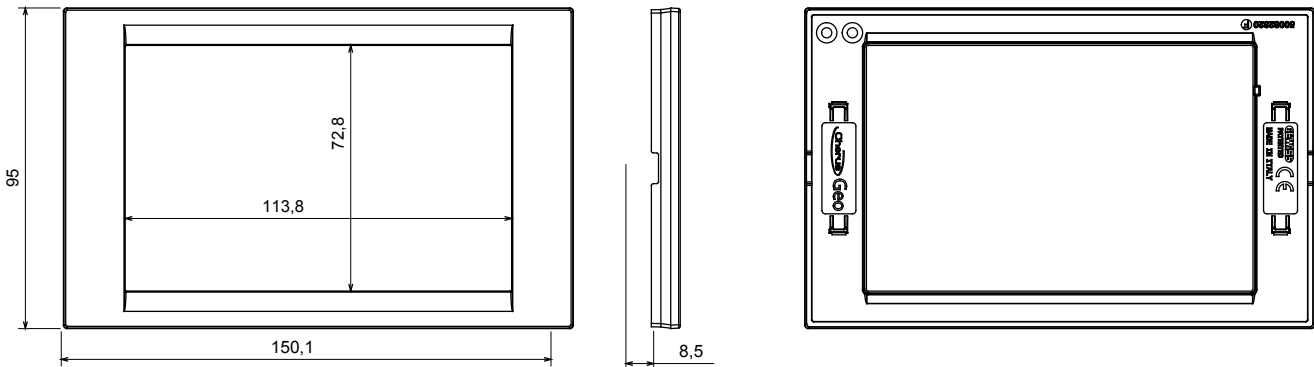

מגוון רחב של מסגרות בעיצוב Chorus. מערכת אביזרי חיווט המאופיינת בפרופיל ובצורה שלה בהשראת התחושה של משפחת הזמינות בחומרים וגימורים רבים. קו המוצרים זמין בשלושה: LUX ו- GEO איטלקי, המבוסאות בשתי משפחות, מסגרות כיסוי בתקן (מודולים 2) - אינץ' 3x6 - (מודול 1) אינץ' 3x3 צבעים: לבן מבריק, שחור סאטן, טיטניום צבוע ומתאים להיכנס לקופסאות Chorus. קו המוצרים ניתן להרחבה הודות לאביזרים המודולריים.

משפחה	תואר	מודלים
צבע	חומר	טכנו-פולימר
גימור	מבריק	650 °C
לחץ תרמי עם כדור	סטנדרט	EN 60669-1
קוד חשמלי	0111	

### DIMENSIONAL