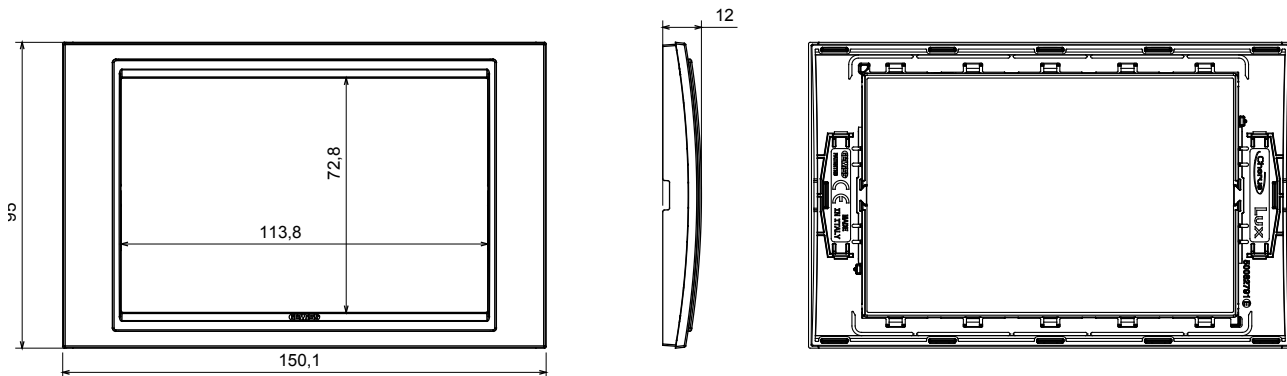

מגוון רחב של מסגרות בעיצוב Chorus. מערכת אביזרי חיווט המאופיינת בפרופיל ובצורה שלה בהשראת התחושה של משפחת הזמינות בחומרים וגימורים רבים. קו המוצרים זמין בשלושה LUX ו- GEO איטלקי, המבוסאות בשתי משפחות, מסגרות כיסוי בתקן (מודולים 2) 'אינץ' 3x6 - (מודול 1) 'אינץ' 3x3 צבעים: לבן מבריק, שחור סאטן, טיטניום צבוע ומתאים להיכנס לקופסאות Chorus. קו המוצרים ניתן להרחבה הודות לאביזרים המודולריים.

משפחה	LUX	תיאור	מודלים 2
צבע	שחור דיו	חומר	טכנו-פולימר
גימור	מבריק	בדיקת תיל לוחט	650 °C
לחץ תרמי עם כדור	70 °C	סטנדרט	EN 60669-1
קוד חשמלי	0110		

### DIMENSIONAL