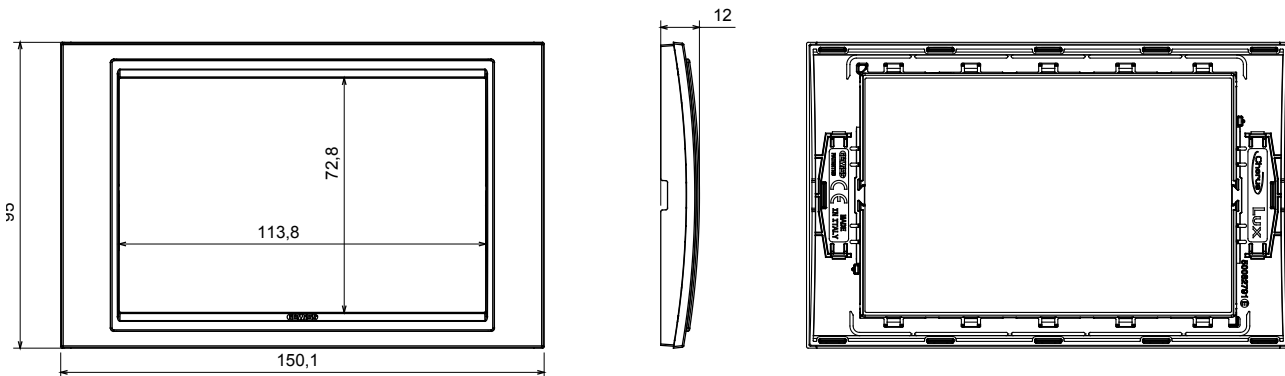

מגוון רחב של מסגרות בעיצוב Chorus מערכת אביזרי חיווט המאופיינת בפרופיל ובצורה שלה בהשראת התחושה של משפחת הזמינות בחומרים וגימורים רבים. קו המוצרים זמין בשלושה LUX ו- GEO איטלקי, המבטאות בשתי משפחות, מסגרות כיסוי בתקן (מודלים 2) 'אינץ' 3x6 ו- (מודול 1) 'אינץ' 3x3 צבעים: לבן מבריק, שחור סאטן, טיטניום צבוע ומתאים להיכנס לקופסאות Chorus. קו המוצרים ניתן להרחבה הודות לאביזרים המודולריים.

משפחה	LUX	תיאור	מודלים 2
צבע	לבן	חומר	טכנו-פולימר
גימור	מבריק	בדיקת תיל לוחט	650 °C
לחץ תרמי עם כדור	70 °C	סטנדרט	EN 60669-1
קוד חשמלי	0110		

### DIMENSIONAL