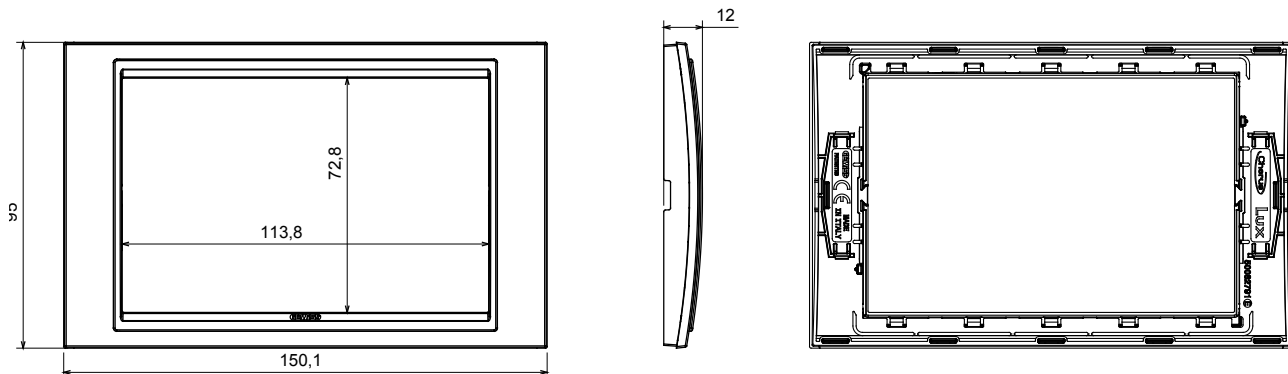

מגוון רחב של מסגרות בעיצוב Chorus. מערכת אביזרי חיווט המאופיינת בפרופיל ובצורה שלה בהשראת התחושה של משפחת הזמינות בחומרים וגימורים רבים. קו המוצרים זמין בשלושה LUX ו- GEO איטלקי, המבוסאות בשתי משפחות, מסגרות כיסוי בתקן (מודולים 2) 'אינץ' 3x6 ו- (מודול 1) 'אינץ' 3x3 צבעים: לבן מבריק, שחור סאטן, טיטניום צבוע ומתאים להיכנס לקופסאות Chorus. בריטי. קו המוצרים ניתן להרחבה הודות לאביזרים המודולריים.

משפחה	LUX	תיאור	מודלים 2
צבע	כרום	חומר	טכנו-פולימר
גימור	מבריק	בדיקת תיל לזהט	650 °C
לחץ תרמי עם כדור	170 °C	סטנדרט	EN 60669-1
קוד חשמלי	0110		

DIMENSIONAL

TECHNICAL SYMBOLOGY

GWT

650 °C

170 °C

STANDARDS/APPROVALS